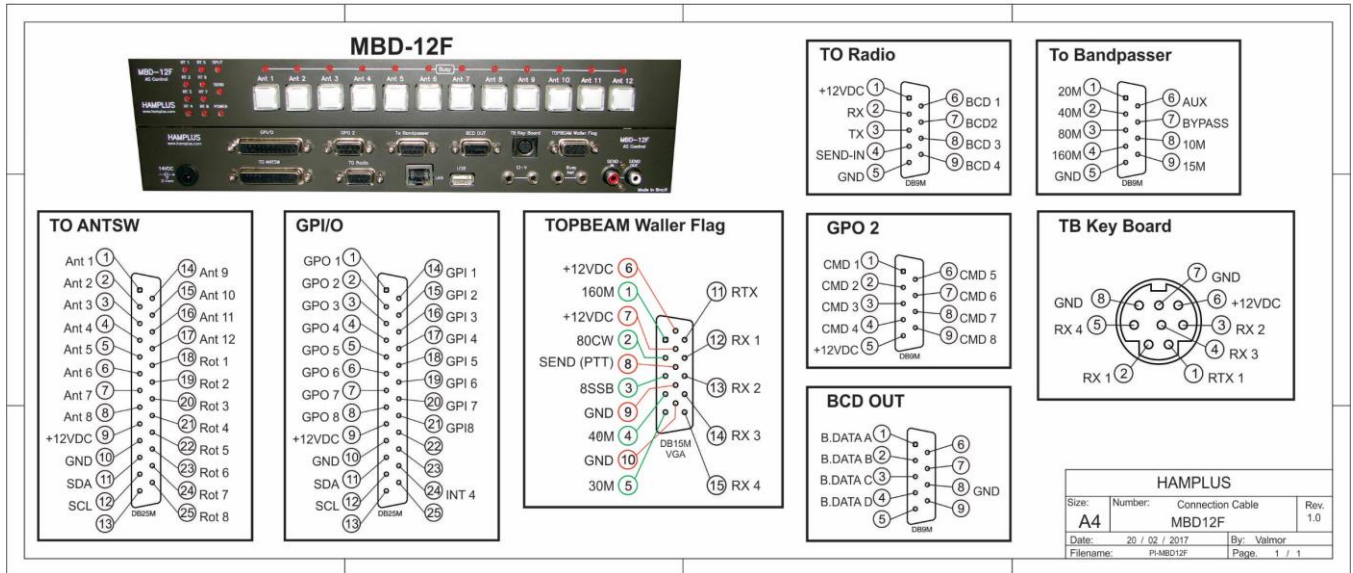

MBD-12F IDENTIFICATION PIN

MBD-8F / MBD-12F / Interface / DXE-419